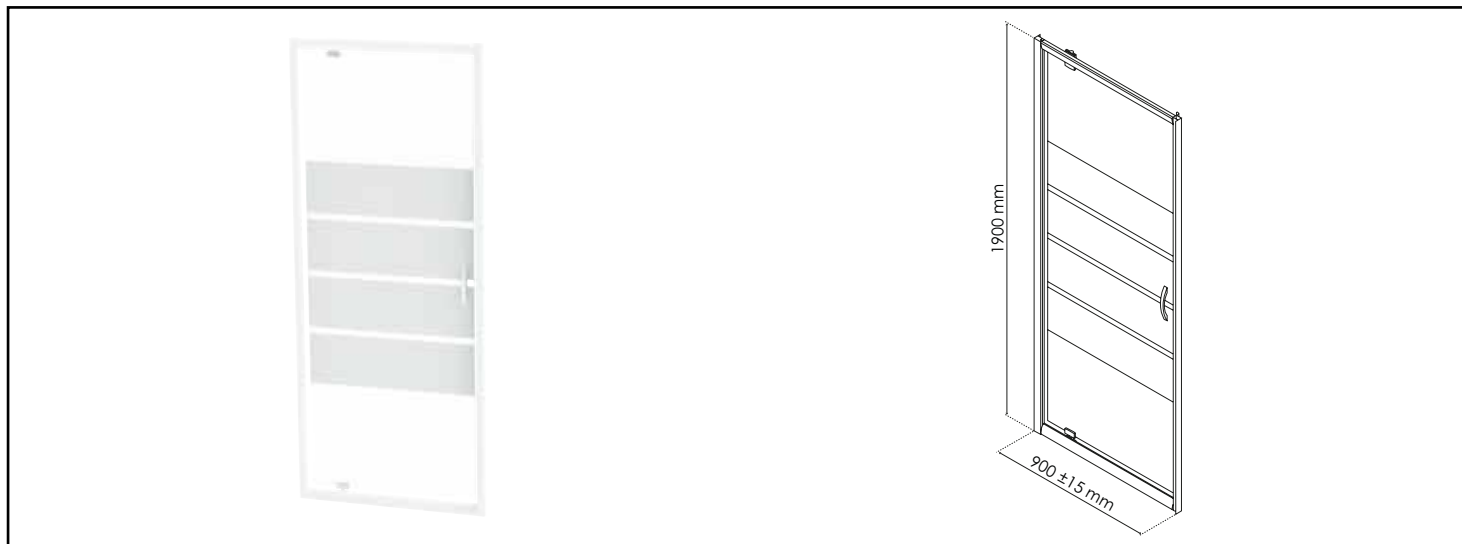

## FAÇADE PIVOTANTE ERIS 2 - POUR BAC 80 CM - PORTE PIVOTANTE - PROFILÉS BLANCS

- **TOUTES LES FAÇADES DE LA GAMME SONT ORNÉES D'UN MOTIF SÉRIGRAPHIÉ 4 BANDES GIVRÉS POSITIONNÉ EN BRISE VUE.**
- **LA FERMETURE DES PORTES EST ASSURÉE PAR UN AIMANT.**
- **TRAITÉE ANTICALCAIRE UNE FACE, ELLE PERMET UN ENTRETIEN FACILE.**
- **FACILITÉ D'INSTALLATION AVEC LE PROFILÉ ASSOCIÉ QUI EST AJUSTABLE : +/-15MM.**
- **INSTALLATION RÉVERSIBLE.**